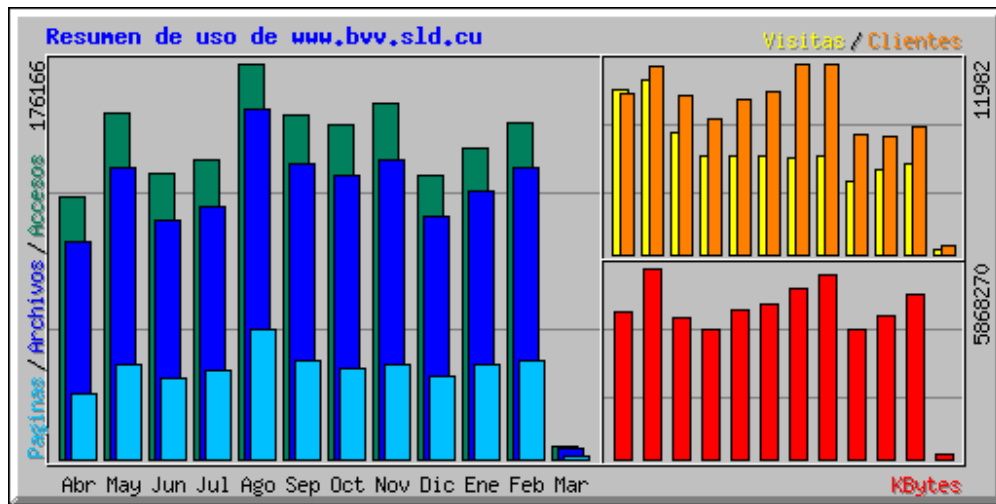

Figura 1. Home de la Biblioteca Virtual en Vacunas. <http://www.bvv.sld.cu/>

Figura 2. Estadísticas de acceso mensual a la BVV. El uso es de 176166 usuarios mensuales con un promedio diario de 7445 personas.