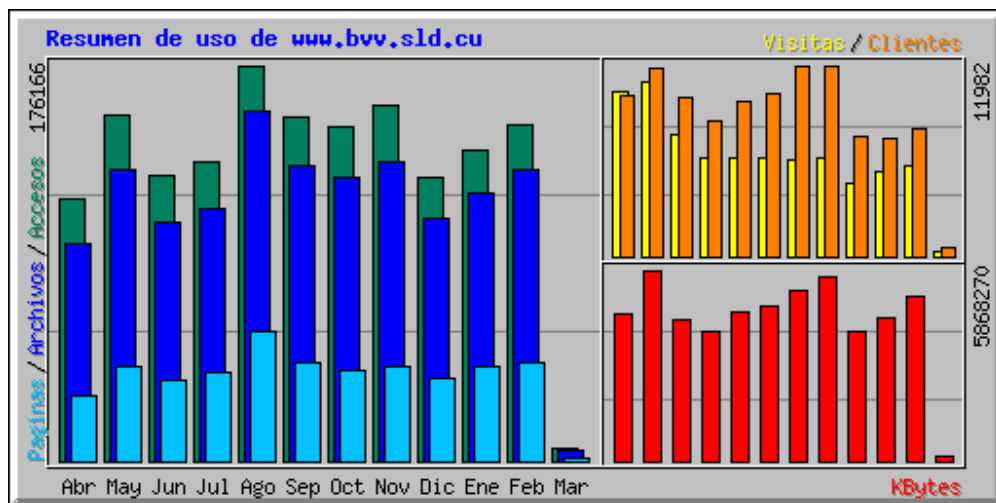

Figura 1. Home de la Biblioteca Virtual en Vacunas. <http://www.bvv.sld.cu/>

Figura 2. Estadísticas de acceso mensual a la BVV. El uso es de 176166 usuarios mensuales con un promedio diario de 7445 personas.